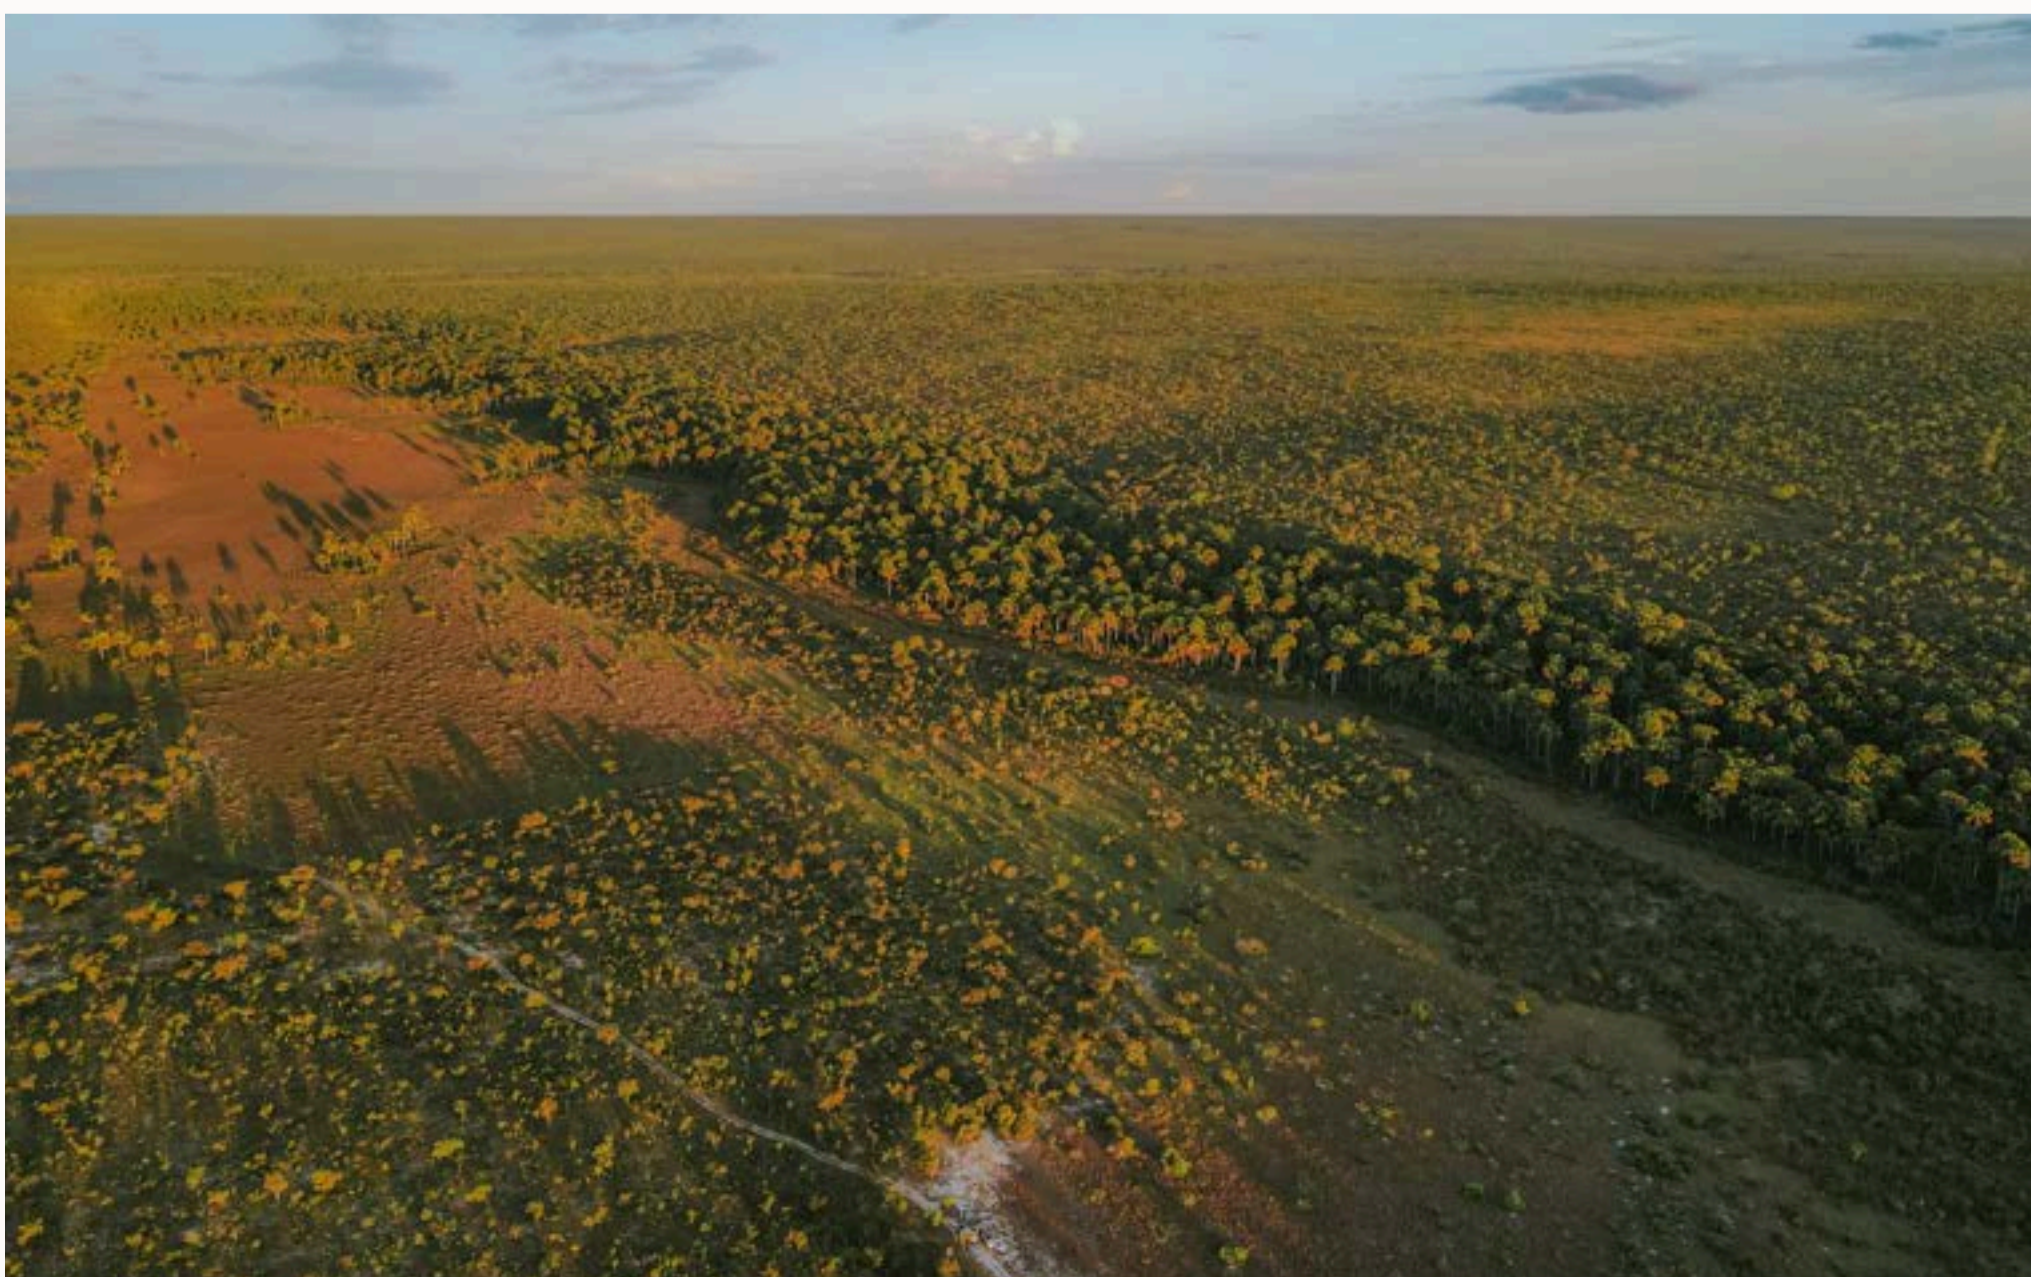

# Férias 2026

DESCUBRA O CERRADO PARA FÉRIAS  
MEMORÁVEIS EM FAMÍLIA

POUSADA  
TRIJUNÇÃO

Bahia, Goiás e  
Minas Gerais por

POUSADA  
TRIJUNÇÃO

Bahia, Goiás e  
Minas Gerais por

## Aventura e encanto no Cerrado para adultos e crianças

### **Contato com a biodiversidade:**

Safaris para observação de animais silvestres em vida livre, fat bikes e a Lagoa das Araras para navegar ou fazer um piquenique com as cores vibrantes do bioma.

### **Trilhas e travessias:**

Caminhadas, trilhas e travessias que provocam novas descobertas sobre a flora do bioma. Uma mistura de curiosidades que toda a família vai adorar aprender.

OCANTO

Viva essa experiência  
no coração do Cerrado.